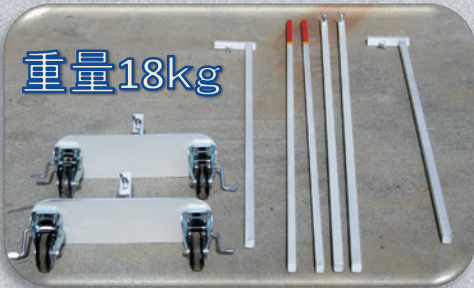

# 飛来防止 ガードくん (自立型)

道路・公園等の草刈り作業に

伸縮幅

3.6m~2.1m

寸法(m) 幅2.1~3.6 高さ1.7 奥行0.45

軽量・コンパクト

重量18kg

車輪付のため  
移動もスムーズに

\*転倒の恐れがありますので必ず人の手で持って作業を行って下さい

ストッパー付きゴム車輪

垂れネット付

カラーコーンスタンド  
(オプション)

ご希望のサイズ別途製作いたします