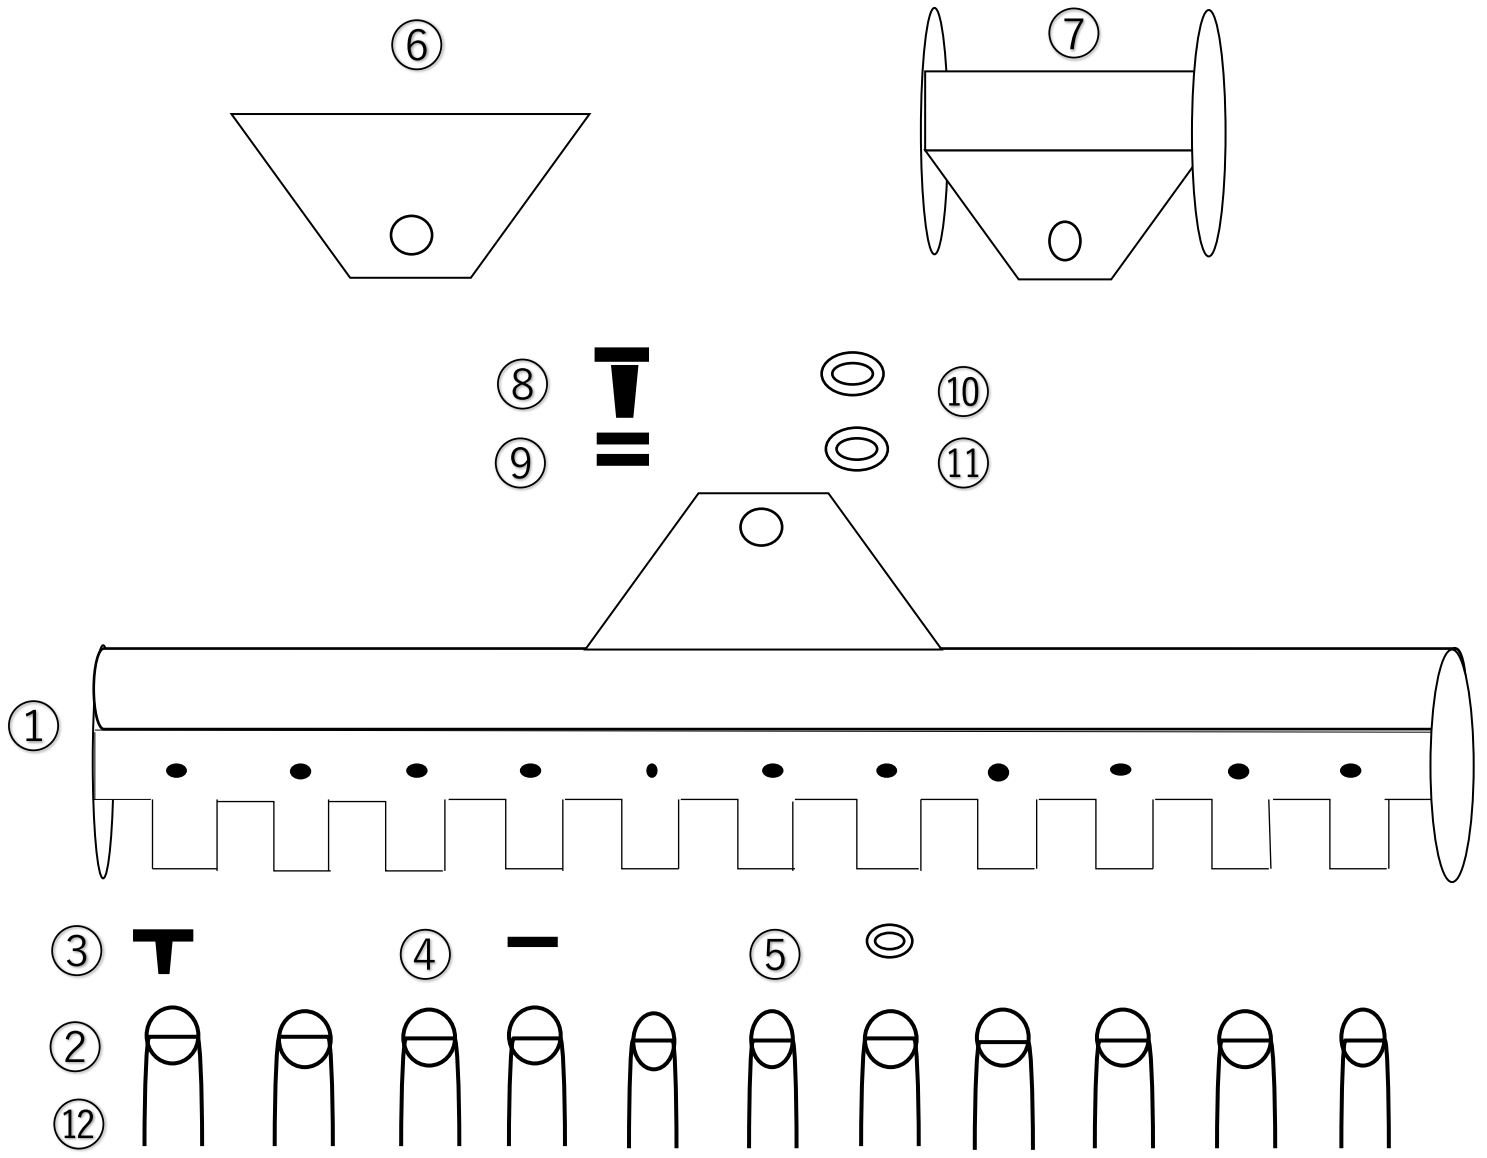

# グリーンフォーク部品表

部品	部品コード	定価	部品	部品コード	定価
①グリーンフォーク本体			③集草バネ取付ボルトM10	GFB1030	200
GF1000	GF1000	200,000	④集草バネ取付ナットM10	GFN10	80
GF1200	GF1200	240,000	⑤集草バネ取付ワッシャM10	GFW10	40
GF1500	GF1500	260,000	⑥ツースアダプター	GFT	30,000
GF1800	GF1800	310,000	⑦ハサミアダプター	GFH	60,000
GF2000	GF2000	400,000	⑧連結ボルト	GFB30100	2,200
②集草バネ (ボルトナット付)	GFSB01	4,500	⑨連結ナットW	GFHN30	2,800
GF1000	11組		⑩連結ワッシャ t=6	GFW3006	2,000
GF1200	14組		⑪連結ワッシャ t=3	GFW3003	1,900
GF1500	17組		⑫集草バネ先端曲がり	GFSB02	5,000
GF1800	20組				
GF2000	22組				